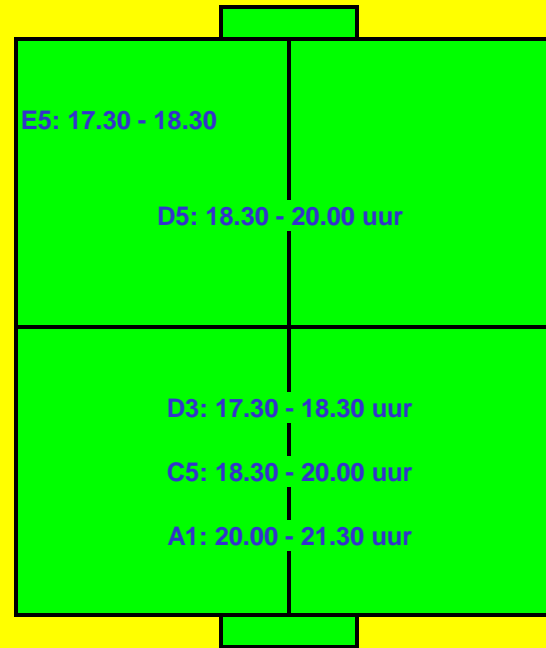

VELD- EN KLEEDKAMER INDELING MAANDAG

VELD 4

VELD 3

KORFBALVELD

KLEEDKAMERS

1	2	3	4	5	6
E1: 17.45-20.00	E2: 17.45-20.00	E5: 17.15-19.00	E3: 17.45-20.00	E4: 17.45-20.00	F1 & F2: 17.45-19.30
C1: 19.15-21.30	C2: 19.15-21.30	D3: 17.45-19.30	D5: 18.15-20.30	C5: 18.15-20.30	A1: 19.45-22.00

VELD- EN KLEEDKAMER INDELING DINSDAG

VELD 4

VELD 3

KORFBALVELD

KLEEDKAMERS

1	2	3	4	5	6
D1: 18.15-20.30	D2: 18.15-20.30	F3 18.15-20.00	Keepers	E8: 17.15-19.00	F6 & F7: 17.15-19.00
B1: 19.45-22.00	B3: 19.30-22.00	D6: 18.15-20.30	C3 18.15-20.30	Senioren 2: 19.30-22.00	Senioren 1: 19.30-22.00

VELD- EN KLEEDKAMER INDELING WOENSDAG

VELD 4

VELD 3

KORFBALVELD

KLEEDKAMERS

1	2	3	4	5	6
E1: 17.45-20.00	E2: 17.45-20.00	F5 & E5: 17.15-19.00	E3: 17.45-20.00	E4: 17.45-20.00	F1 & F2: 17.45-19.30
C1: 19.15-21.30	C2: 19.15-21.30	A2: 19.45-22.00	D4: 18.15-20.30	D7: 18.15-20.30	E9 & E10: 18.45-20.30
					A1: 19.45-22.00

VELD- EN KLEEDKAMER INDELING DONDERDAG

VELD 4

VELD 3

KORFBALVELD

KLEEDKAMERS

1	2	3	4	5	6
D1: 18.15-20.30	D2: 18.15-20.30	F4: 18.15-20.00	D3: 18.15-20.30	Keepers	F8: 17.45-19.30
B1: 19.45-22.00	C4: 18.45-21.00	E6: 18.45-20.30	Lager Sen.: 20.15-22.30	Senioren 2: 19.30-22.00	Senioren 1: 19.30-22.00