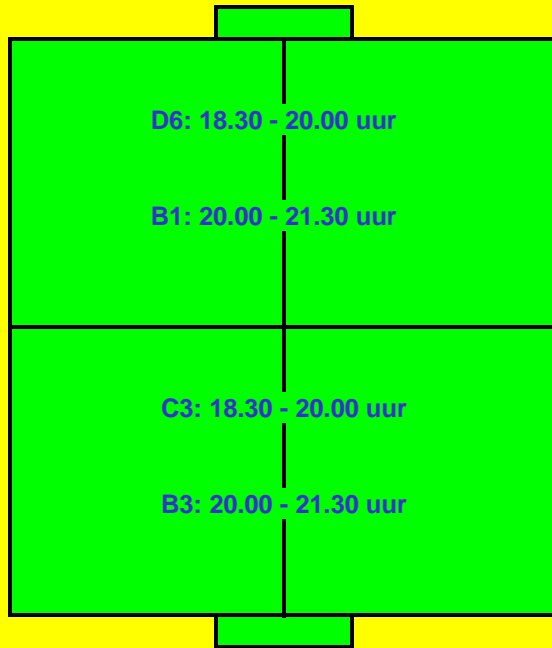

VELD- EN KLEEDKAMER INDELING MAANDAG

VELD 4

VELD 3

KORFBALVELD

KLEEDKAMERS

1	2	3	4	5	6
E1: 17.45-20.00	E2: 17.45-20.00	E5: 17.15-19.00	E3: 17.45-20.00	E4: 17.45-20.00	F1 & F2: 17.45-19.30
C1: 19.15-21.30	C2: 19.15-21.30	D3: 17.45-19.30	D5: 18.15-20.30	C5: 18.15-20.30	A1: 19.45-22.00

VELD- EN KLEEDKAMER INDELING DINSDAG

VELD 4

VELD 3

KORFBALVELD

KLEEDKAMERS

1	2	3	4	5	6
D1: 18.15-20.30	D2: 18.15-20.30	F3 18.15-20.00	Keepers	E8: 17.15-19.00	F6 & F7: 17.15-19.00
B1: 19.45-22.00	B3: 19.30-22.00	D6: 18.15-20.30	C3 18.15-20.30	Senioren 2: 19.30-22.00	Senioren 1: 19.30-22.00

VELD- EN KLEEDKAMER INDELING WOENSDAG

VELD 4

VELD 3

KORFBALVELD

KLEEDKAMERS

1	2	3	4	5	6
E1: 17.45-20.00	E2: 17.45-20.00	F5 & E5: 17.15-19.00	E3: 17.45-20.00	E4: 17.45-20.00	F1 & F2: 17.45-19.30
C1: 19.15-21.30	C2: 19.15-21.30	A2: 19.45-22.00	D4: 18.15-20.30	D7: 18.15-20.30	E9 & E10: 18.45-20.30
					A1: 19.45-22.00